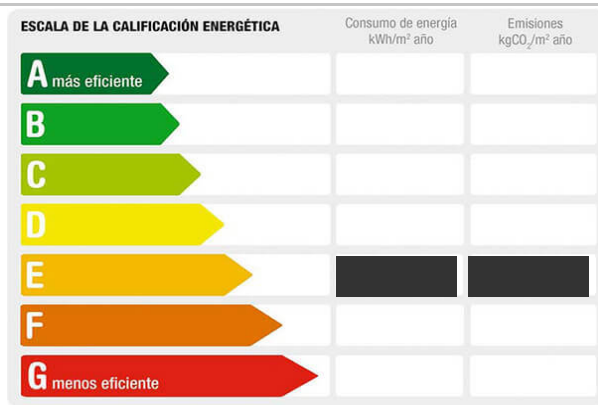

**Referencia:** 1226  
**Tipo inmueble:** Finca rústica  
**Operación:** Venta  
**Precio:** 250.000 €  
**Estado:** Buen estado

**Población:** Molvizar  
**Provincia:** Granada  
**Cod. postal:** 18611  
**Zona:** La Palmilla