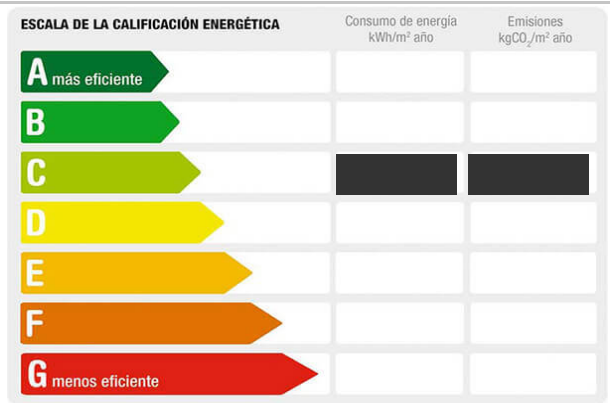

Referencia: M710
Tipo inmueble: Finca rústica
Operación: Venta
Precio: **69.000 €**
Estado: Buen estado

Población: Itrabo
Provincia: Granada
Cod. postal: 18612
Zona: Todas

M² construidos: 65 **Metros de parcela:** 833 **Dormitorios:** 2
Orientación: oeste **Baños:** 1 **Exterior/Interior:** exterior

Descripción:

Finca rústica en Itrabo.

La propiedad cuenta con un terreno de 830 metros, donde se encuentra una construcción de 65 metros recién reformada con salón-cocina, baño y dos dormitorios.

Se encuentra en plena montaña, rodeado de naturaleza, con unas vistas a la montaña increíbles, donde se ven unos atardeceres preciosos. La propiedad está a 10 minutos en coche desde Itrabo, el camino está asfaltado.