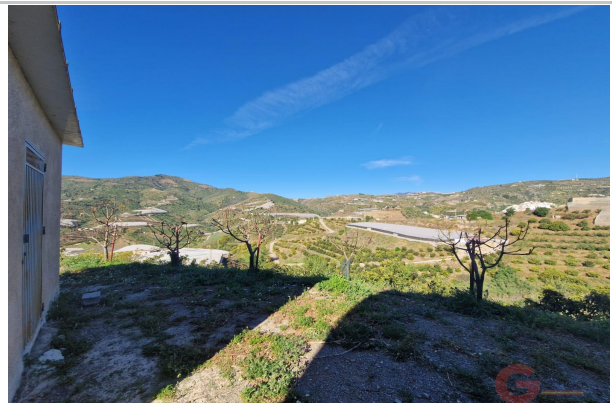

Referencia: **M721**

Tipo inmueble: Terreno

Operación: Venta

Precio: **125.000 €**

Estado: No urbanizable

Población: Itrabo

Provincia: Granada

Cod. postal: 18611

Zona: Paraje El Tesoro

ESCALA DE LA CALIFICACIÓN ENERGÉTICA	Consumo de energía kWh/m² año	Emisiones kgCO₂/m² año
A más eficiente		
B		
C		
D		
E		
F		
G menos eficiente		

M² construidos: 9440

Descripción:

Finca en plena producción en Itrabo.

El terreno tiene 9.440 metros cuadrados.

Tiene 4 horas de agua de la comunidad de regantes y un nacimiento con agua durante todo el año. Para guardar el agua cuenta con 2 albercas una de 300.000 litros y otra de 200.000 litros. Tiene 2 casetas de 20 metros cuadrados cada una. Una de ellas está destinada al cabezal de riego y abonado. Y la otra está destinada a una bomba de agua que es desde la que se bombea el agua de la alberca que llega del nacimiento hasta la otra alberca que esta en lo alto de la finca para así poder regar por su propio peso.

También dispone de un punto de luz por contador.

Camino hormigonado hasta la entrada de la finca muy cerca del pueblo de Itrabo.

La finca está casi toda plantada con aguacates, unas 250 plantas. Y además cuenta con 30 mangos y algunos frutales más.

Si está interesado en esta propiedad no dude en contactarnos.