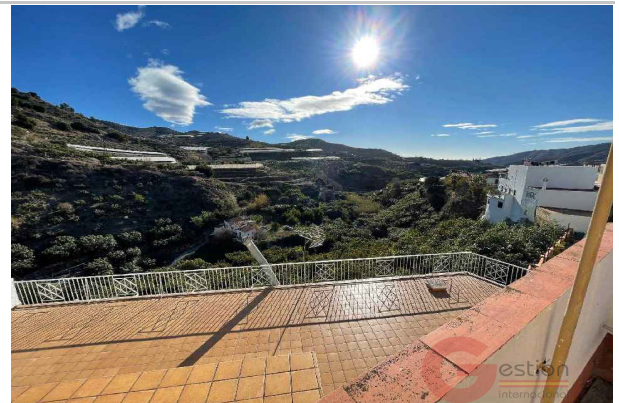

Referencia: M716
Tipo inmueble: Casa
Operación: Venta
Precio: **83.000 €**
Estado: Buen estado

Población: Itrabo
Provincia: Granada
Cod. postal: 18612
Zona: Centro