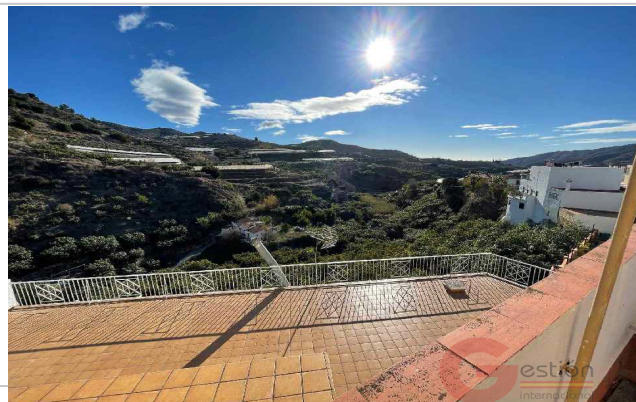

Población: Itrabo
Provincia: Granada
Cod. postal: 18612
Zona: Centro