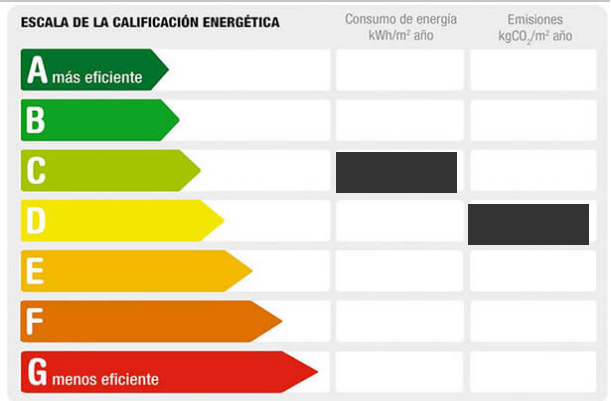

Referencia: MP715
Tipo inmueble: Finca rústica
Operación: Venta
Precio: **138.000 €**
Estado: Buen estado

Población: Salobreña
Provincia: Granada
Cod. postal: 18680
Zona: Matagallares

M² construidos: 20 **Metros de parcela:** 3800 **Dormitorios:** 1
Exterior/Interior: exterior

Descripción:

Finca rústica en Matagallares.

La parcela cuenta con 3.800 metros donde hay aguacates, higueras, naranjos, mandarinos, guayabos, membrillos, chirimoyos y caquis. Además tiene un apero de labranza de 20 metros y pozo propio. Aparte del pozo tiene agua de riego. Para la luz habría que poner placas solares.