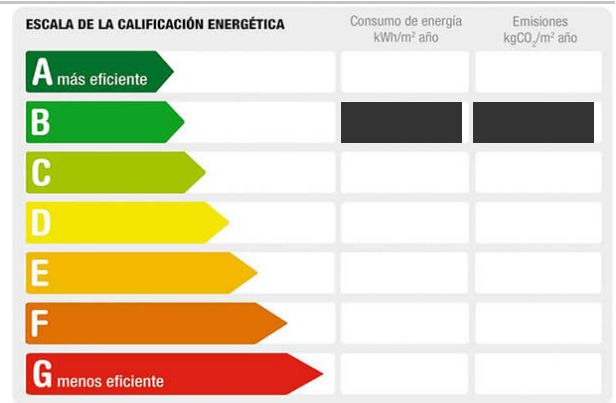

M² construidos: 100	Metros de parcela: 550	M² terraza: 25
Terraza(s): 1	Dormitorios: 4	Baños: 2
Exterior/Interior: exterior		

Descripción:

¿BUSCAS UN CORTIJO EN MOTRIL??

Aquí esta la propiedad perfecta para disfrutar, ni muy grande ni muy chica el tamaño perfecto para estar entretenido sin matarse.

Dispone de 550 metros de parcela, y un cortijo de 100 metros, con 4 amplios dormitorios, 1 baño completo, cocina concepto abierto y un porche de unos 25 metros en el que disfrutar de barbacoas con familiares y amigos.

Además la zona exterior dispone de un trastero de 6 metros con ducha.

Buen acceso a tan solo 5 minutos de todos los servicios, todo en llano, tiene agua de pozo y luz de contrato.

Disponemos de video de esta propiedad, no dudes en pedírnoslo.

Si desea recibir más información acerca de esta propiedad o concertar una visita, no dude en contactar con los agentes de Gestión Internacional. Puede contactar por email: info@gestioninternacional.com, por teléfono: +34 673850925 / +34 673831092, 684031687.