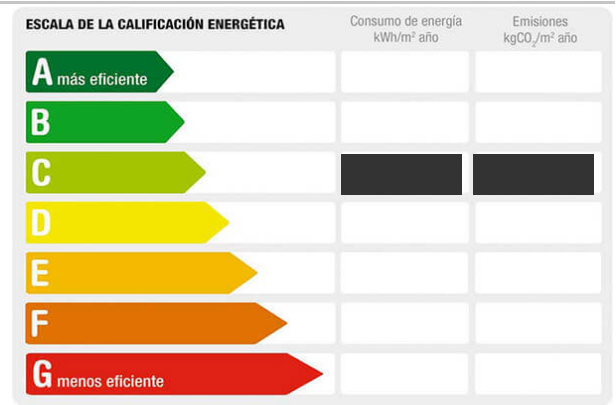

Referencia: M710
Tipo inmueble: Finca rústica
Operación: Venta
Precio: **69.000 €**
Estado: Buen estado

Población: Itrabo
Provincia: Granada
Cod. postal: 18612
Zona: Jurite

M² construidos: 65 **Metros de parcela:** 833 **Dormitorios:** 2
Orientación: oeste **Baños:** 1 **Exterior/Interior:** exterior

Descripción:

Finca rústica en Jurite, Itrabo.

La propiedad tiene un terreno de 833 metros y dentro hay una construcción de 65 metros, con salón-cocina, baño y dos dormitorios.

Se encuentra en plena montaña, rodeado de naturaleza, con unas vistas a la montaña increíbles, donde se ven unos atardeceres preciosos. La propiedad se encuentra a unos 5 minutos en coche desde Itrabo, el camino está asfaltado pero se recomienda ir con un coche alto.