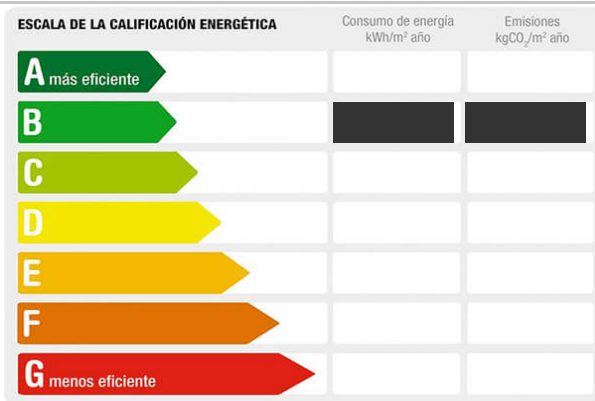

Referencia: LM861
Tipo inmueble: Casa
Operación: Venta
Precio: 42.000 €
Estado: Buen estado

Población: Torvizcón
Provincia: Granada
Cod. postal: 18430
Zona: Centro

M² construidos: 70	Metros de parcela: 40	M² terraza: 15
Terraza(s): 2	Dormitorios: 3	Baños: 1
Exterior/Interior: exterior		

Descripción:

SE VENDE CASA EN TORVIZCON

La casa dispone de unos 70 metros, en planta baja salón, cocina, 2 dormitorios y 1 baño. La planta superior tiene 2 terrazas y otras dos habitaciones una de ellas con chimenea. Disponemos de video de esta casa, no dude en pedirnoslo.