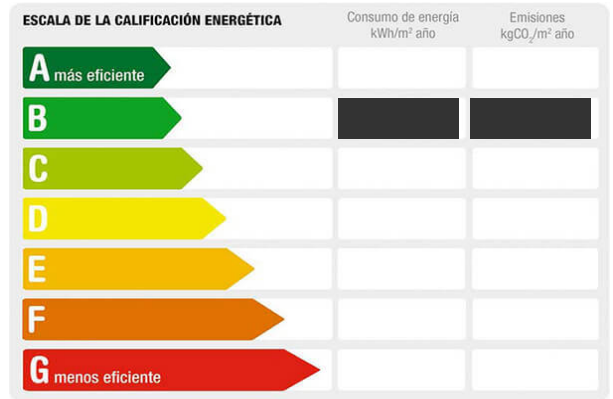

Referencia: L852
Tipo inmueble: Casa
Operación: Venta
Precio: **54.000 €**
Estado: Buen estado

Población: Torvizcón
Provincia: Granada
Cod. postal: 18430
Zona: Centro

M² construidos: 75 **Dormitorios:** 2 **Baños:** 1
Exterior/Interior: exterior

Descripción:

SE VENDE CASA EN TORVIZCÓN!!!

En pleno centro del pueblo, casa con 75 metros.

La planta baja ofrece dos estancias a las que le puede dar el uso que quiera, y la 1ºplanta ofrece 1 dormitorio, 1 baño, y cocina concepto abierto al salón.