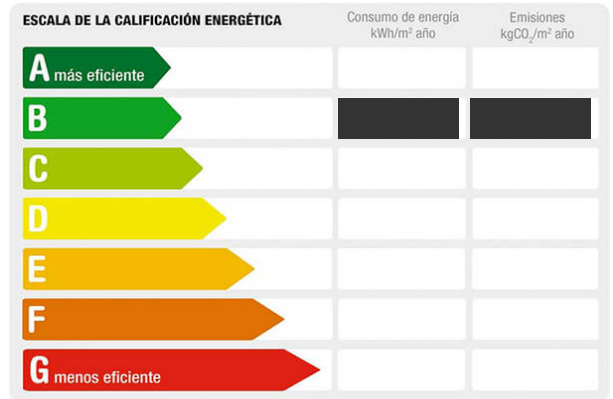

Referencia: L852
Tipo inmueble: Casa
Operación: Venta
Precio: 71.000 €
Estado: Buen estado

Población: Torvizcón
Provincia: Granada
Cod. postal: 18430
Zona: Centro

M² construidos: 75 **Dormitorios:** 2 **Baños:** 1
Exterior/Interior: exterior

Descripción:

SE VENDE CASA EN TORVIZCÓN!!!

En pleno centro del pueblo, casa con 75 metros.

La planta baja ofrece dos estancias a las que le puede dar el uso que quiera, y la 1ºplanta ofrece 1 dormitorio, 1 baño, y cocina concepto abierto al salón.