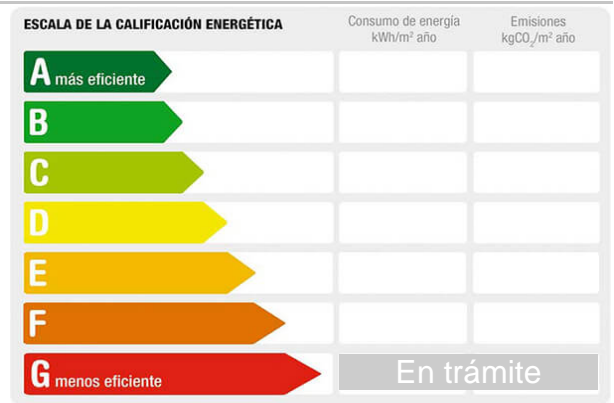

**Referencia:** L844  
**Tipo inmueble:** Apartamento  
**Operación:** Venta  
**Precio:** **332.000 €**  
**Estado:** Buen estado

**Planta:** 1  
**Población:** Granada  
**Provincia:** Granada  
**Cod. postal:** 18600  
**Zona:** Albaicín