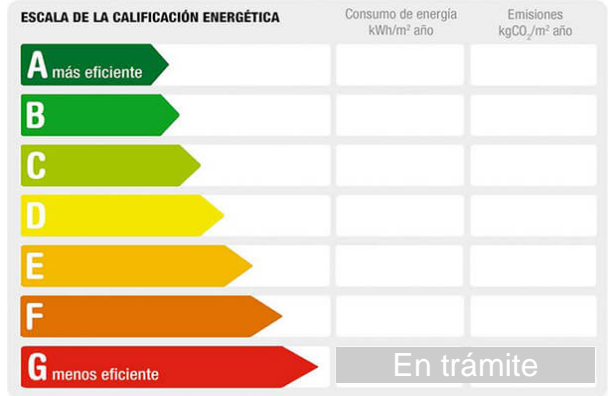

Referencia: L847
Tipo inmueble: Apartamento
Operación: Venta
Precio: **233.000 €**
Estado: Buen estado

Planta: Baja
Población: Granada
Provincia: Granada
Cod. postal: 18600
Zona: Albaicín

M² construidos: 60 **útiles:** 37 **Dormitorios:** 1
Baños: 1 **Aseos:** 1 **Exterior/Interior:** exterior