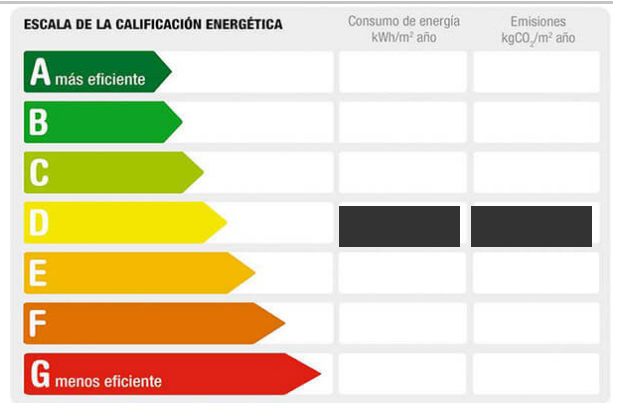

**Referencia:** MP699  
**Tipo inmueble:** Terreno  
**Operación:** Venta  
**Precio:** **250.000 €**  
**Estado:** No urbanizable

**Población:** Salobreña  
**Provincia:** Granada  
**Cod. postal:** 18680  
**Zona:** Piedras Blancas

### Descripción:

Finca en producción en Salobreña.

La propiedad tiene 11.500 metros, está en plena producción, tiene 500 plantas de aguacates hass y 300 plantas de mangos ostin, tiene riego por goteo automático y cuenta con un depósito de agua de 150.000 litros.