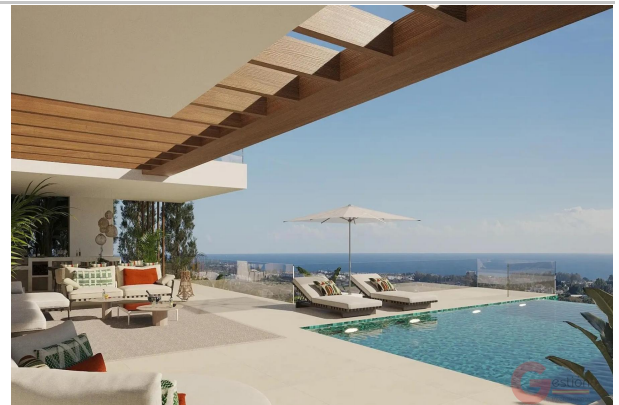

Referencia: IDEPOLV-5
Tipo inmueble: Villa
Operación: Venta
Precio: **3.050.000 €**
Estado: Buen estado

Población: Estepona
Provincia: Málaga
Cod. postal: 29680
Zona: La Resina