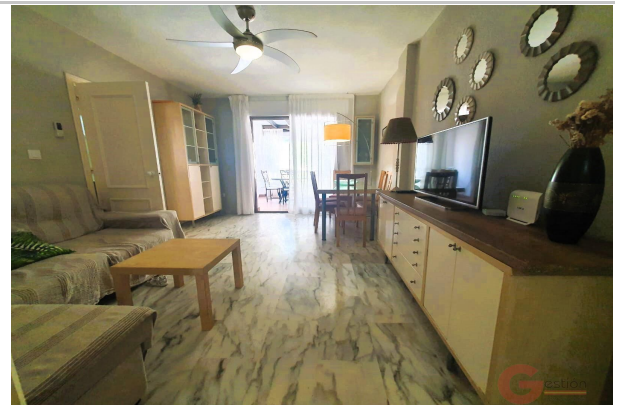

Referencia: L807
Tipo inmueble: Piso
Operación: Venta
Precio: **244.000 €**
Estado: Buen estado

Planta: Baja
Población: Motril
Provincia: Granada
Cod. postal: 18613
Zona: Playa Poniente