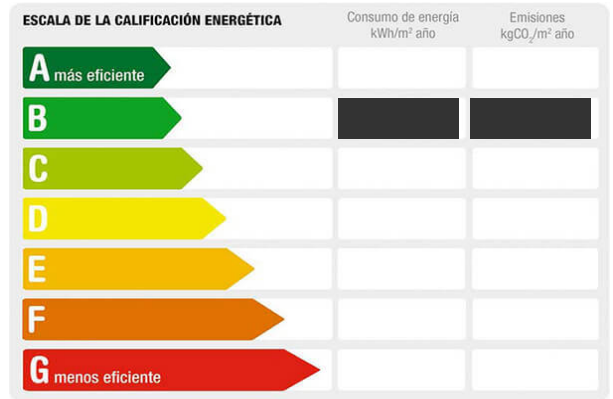

Referencia: L807
Tipo inmueble: Piso
Operación: Venta
Precio: **244.000 €**
Estado: Buen estado

Planta: Baja
Población: Motril
Provincia: Granada
Cod. postal: 18613
Zona: Playa Poniente

M² construidos: 100 **útiles:** 80 **M² terraza:** 10
Terraza(s): 2 **Dormitorios:** 2 **Baños:** 1