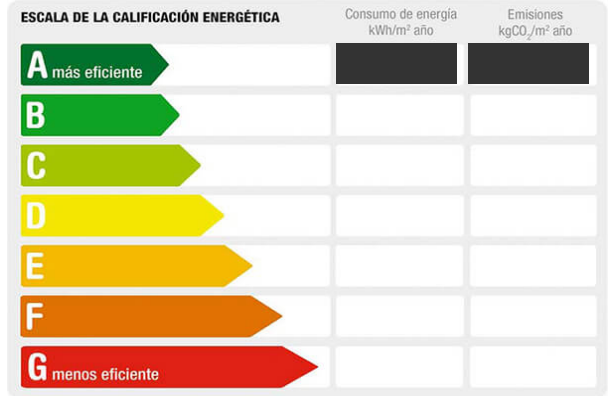

Referencia: IDEPIBM4
Tipo inmueble: Apartamento
Operación: Venta
Precio: **2.250.000 €**
Estado: Buen estado

Planta: 2
Población: Puerto Banús
Provincia: Málaga
Cod. postal: 29600
Zona: Nueva Andalucía