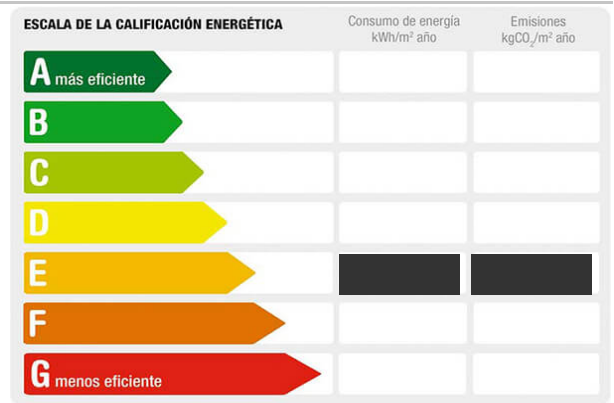

M² construidos: 210	Metros de parcela: 85	Garajes: 1
M² terraza: 80	Terraza(s): 1	Dormitorios: 4
Baños: 1	Aseos: 1	Exterior/Interior: exterior

Descripción:

Gran casa en Molvizar, a 15 minutos de la playa.

La casa necesita hacerle un lavado de cara, son 210 metros, tiene un garaje grande de unos 80 metros. La casa se reparte en dos plantas más la terraza. En planta baja cuenta con un dormitorio, salón, cocina y aseo. Y en la planta alta tiene 3 dormitorios y un baño.

Molvizar es un pueblo muy tranquilo de montaña, con todos los servicios necesarios y a pocos km de la costa.

Si necesita más información no dude en contactarnos.