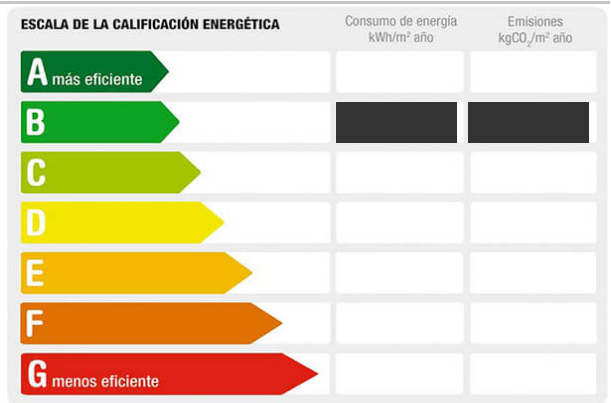

M² construidos: 200	Metros de parcela: 2400	Garajes: 1
M² terraza: 80	Terraza(s): 1	Dormitorios: 4
Baños: 3	Exterior/Interior: exterior	

Descripción:

SE VENDE FINCA EN MOTRIL

La finca dispone de 2400 metros de parcela, y una vivienda de 200 metros.

Nada mas llegar le recibe un precioso porche de unos 80 metros donde disfrutar de las tardes de verano junto a su piscina.

Dentro la vivienda ofrece 4 amplios dormitorios, 3 baños, cocina concepto abierto a un salón espectacular, bodega, y garaje.

La propiedad dispone de agua de pozo, luz trifásica, y se vende amueblada.

Disponemos de video de esta propiedad, no dude en pedirlo.

Si desea recibir más información acerca de esta propiedad o concertar una visita, no dude en contactar con los agentes de Gestión Internacional. Puede contactar por email: info@gestioninternacional.com, por teléfono: Español+34 673831092/Français+34 684031687, o directamente en nuestra oficina situada justo a la entrada de la Urbanización Monte de los Almendros.