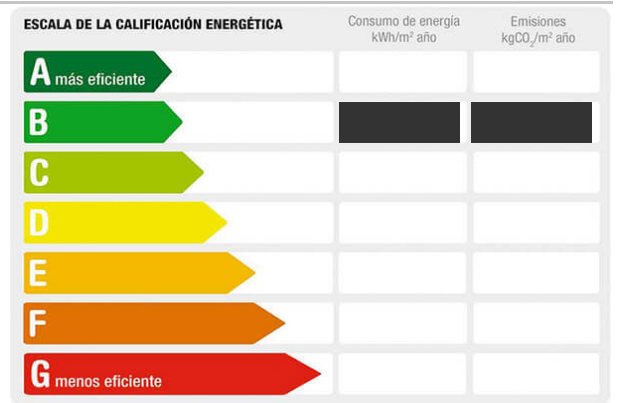

M² construidos: 200	Metros de parcela: 2400	Garajes: 1
M² terraza: 80	Terraza(s): 1	Dormitorios: 4
Baños: 3	Exterior/Interior: exterior	

Descripción:

SE VENDE FINCA EN MOTRIL

La finca dispone de 2400 metros de parcela, y una vivienda de 200 metros.

Nada mas llegar le recibe un precioso porche de unos 80 metros donde disfrutar de las tardes de verano junto a su piscina.

Dentro la vivienda ofrece 4 amplios dormitorios, 3 baños, cocina concepto abierto a un salón espectacular, bodega, y garaje.

La propiedad dispone de agua de pozo, luz trifásica, y se vende amueblada.

Disponemos de video de esta propiedad, no dude en pedirlo.

Si desea recibir más información acerca de esta propiedad o concertar una visita, no dude en contactar con los agentes de Gestión Internacional. Puede contactar por email: info@gestioninternacional.com, por teléfono: Español+34 673831092/Français+34 684031687, o directamente en nuestra oficina situada justo a la entrada de la Urbanización Monte de los Almendros.