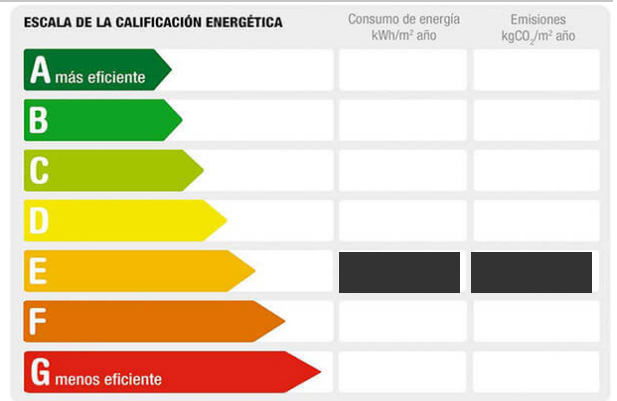

Referencia: MP589
Tipo inmueble: Casa
Operación: Venta
Precio: **127.500 €**
Estado: Buen estado

Población: Molvizar
Provincia: Granada
Cod. postal: 18611
Zona: centro

M² construidos:	120	M² terraza:	30	Terraza(s):	1
Dormitorios:	4	Baños:	1	Aseos:	1
Exterior/Interior:	exterior				