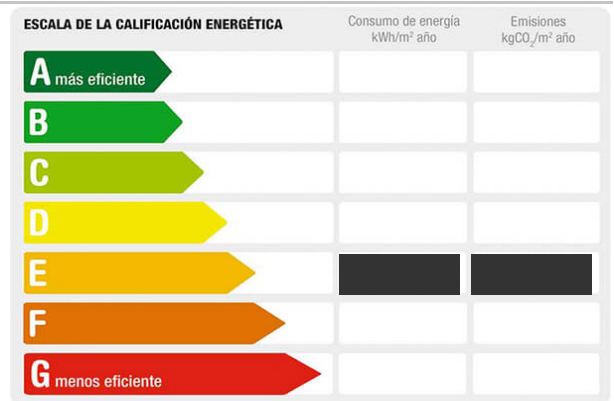

Referencia: MJ112
Tipo inmueble: Casa
Operación: Venta
Precio: **180.000 €**
Estado: Buen estado

Población: Salobreña
Provincia: Granada
Cod. postal: 18680
Zona: Centro

M² construidos: 133 **M² terraza:** 15 **Terraza(s):** 1
Dormitorios: 3 **Baños:** 3 **Exterior/Interior:** exterior