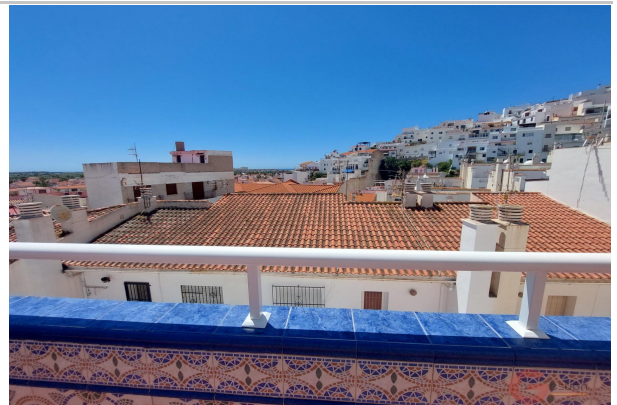

Referencia: MJ111
Tipo inmueble: Casa
Operación: Venta
Precio: **390.000 €**
Estado: Buen estado

Población: Salobreña
Provincia: Granada
Cod. postal: 18680
Zona: Centro