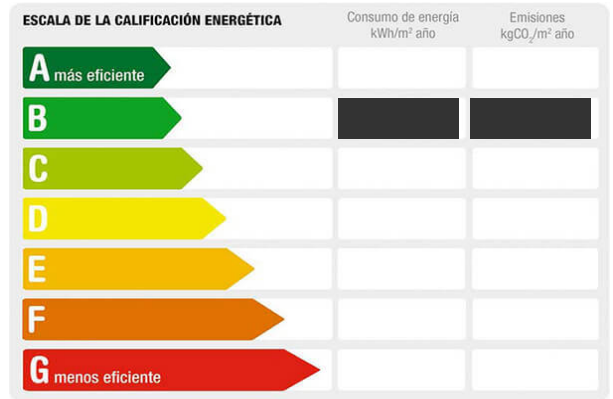

M² construidos: 134   **Estancias:** 7   **Aseos:** 1

Descripción:

EMPREDEDORES AQUI LLEGA SU OPORTUNIDAD!!!
SE VENDE LOCAL COMERCIAL EN UNA ZONA MUY CONCURRIDA.

El local dispone de nada menos que 134 metros con una altura considerable con altillos que doblan los metros construidos.

Se encuentra a pie de calle, hace esquina, dispone de 3 escaparates con cierres automáticos y 7 estancias que pueden ser redistribuidas a gusto, también tiene salida de humos por si le quiere dar otro uso.

Si desea recibir más información acerca de esta propiedad o concertar una visita, no dude en contactar con los agentes de Gestión Internacional. Puede contactar por email: info@gestioninternacional.com, por teléfono: Español+34 673831092/Français+34 684031687, o directamente en nuestra oficina situada justo a la entrada de la Urbanización Monte de los Almendros.