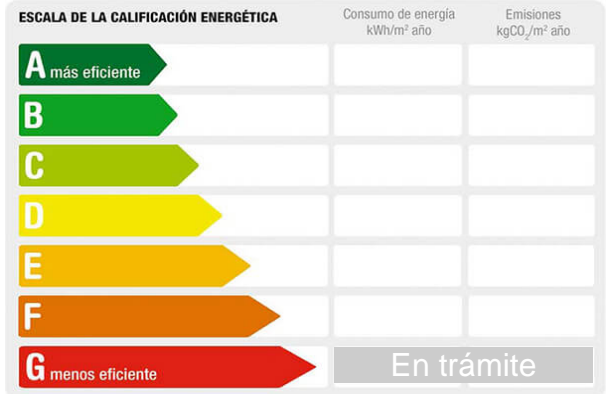

Referencia: L641
Tipo inmueble: Piso
Operación: Venta
Precio: **244.000 €**
Estado: Reformado

Planta: 2
Población: Motril
Provincia: Granada
Cod. postal: 18613
Zona: Playa Poniente

M² construidos: 80 **Dormitorios:** 3 **Orientación:** suroeste
Baños: 1 **Exterior/Interior:** exterior

Descripción:

¿BUSCA UN PISO EN 1º LINEA?

Aquí se lo presentamos

La vivienda dispone de 80 metros, 3 amplios dormitorios, 1 baño, cocina independiente, y salón con vistas al mar!!!

Esta reformado y se vende amueblado, listo para entrar.