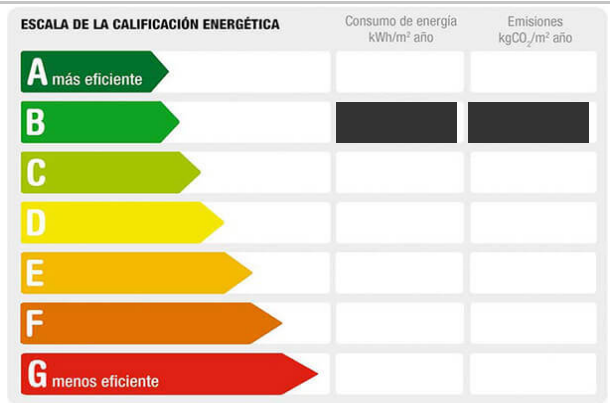

Referencia: L637
Tipo inmueble: Garaje
Operación: Venta
Precio: **27.500 €**
Estado: Cerrado

Población: Motril
Provincia: Granada
Cod. postal: 18600
Zona: Centro

M² construidos: 14 **Aseos:** 1

Descripción: