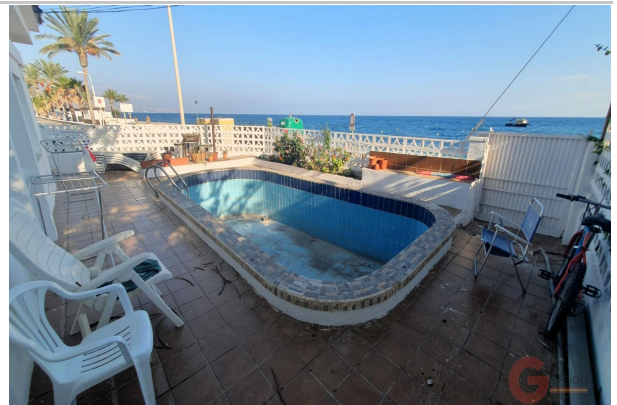

Referencia: L635
Tipo inmueble: Chalet
Operación: Venta
Precio: **550.000 €**
Estado: Seminuevo

Población: Castell de Ferro
Provincia: Granada
Cod. postal: 18740
Zona: Antigua

M² construidos:	160	Metros de parcela:	310	Garajes:	1
M² terraza:	200	Terraza(s):	1	Dormitorios:	6
Baños:	5				

Descripción:

SE VENDE CHALET EN 1º LINEA DE PLAYA

Castell de Ferro se encuentra entre numerosas y pequeñas calas que salpican la abrupta y escarpada costa granadina, situada al pie del cerro que corona su antiguo castillo. Presenta además playas no masificadas sobre la Costa Tropical.

La propiedad dispone de 310 metros de parcela, y 160 metros construidos.

La planta baja dispone de un amplio salón muy luminoso con vistas al mar, cocina con lavadero, patio, garaje, y un dormitorio.

La 1º planta ofrece 2 amplios dormitorios con vistas al mar, y 1 baño.

La zona exterior tiene espacio para varios vehículos, piscina a pie de playa, y dos habitaciones mas ahora mismo usadas como viviendas independientes.

Lo mejor de esta vivienda es su ubicación...¿Se imagina durmiendo con el sonido de las olas del mar y ver el amanecer en la playa?