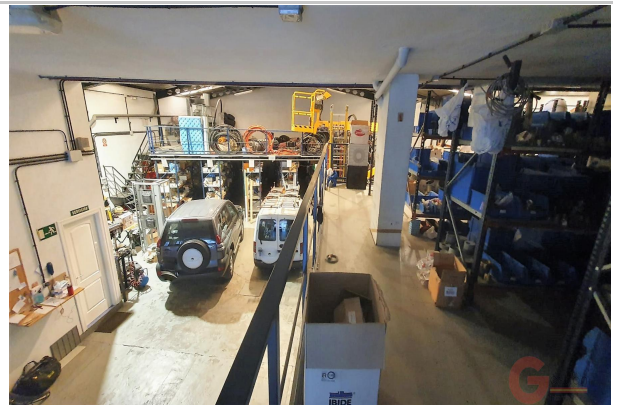

Referencia: L588
Tipo inmueble: Local
Operación: Venta
Precio: **254.900 €**
Estado: Buen estado

Planta: Baja
Población: Motril
Provincia: Granada
Cod. postal: 18600
Zona: Santísimo