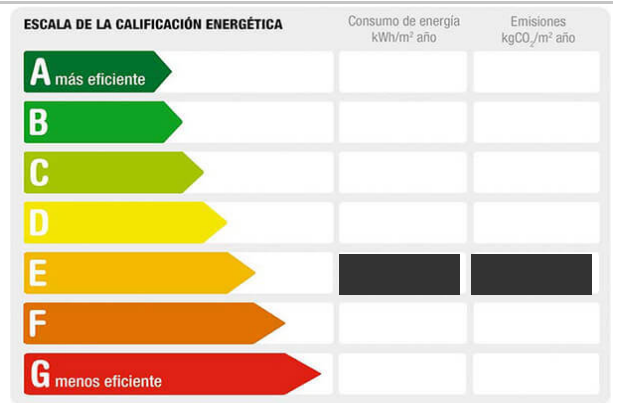

**Referencia:** M373  
**Tipo inmueble:** Terreno  
**Operación:** Venta  
**Precio:** **239.000 €**  
**Estado:** No urbanizable

**Población:** Salobreña  
**Provincia:** Granada  
**Cod. postal:** 18680  
**Zona:** Matagallares

Agua es de la cota 100 con riego por goteo. Y electricidad.

Si quiere visitarla no dude en consultarnos.