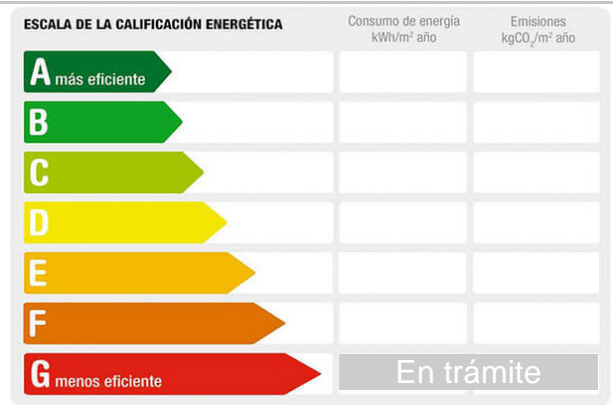

**M<sup>2</sup> construidos:** 100      **Metros de parcela:** 5000      **Dormitorios:** 1

**Descripción:**

SE VENDE FINCA EN MOTRIL

La finca dispone de 5.000m de terreno con vistas al mar, y un cortijo de 100m en ruina. El camino es bueno, y se puede abanclar la finca.