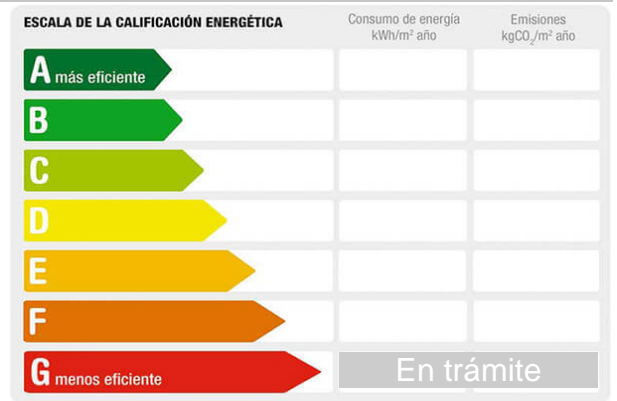

M² construidos: 92   **Metros de parcela:** 17500   **Dormitorios:** 3
Baños: 1

Descripción:

Finca rústica en Itrabo.

Tiene 3 dormitorios, 1 cuarto de baño, salón, cocina y trastero. También tiene piscina.

La parcela tiene 17500 metros y se encuentra en producción de subtropicales mangos y aguacates.

Tiene 2 días de agua cada 16 días. Depósito propio de 204 metros cuadrados.

Si desea recibir más información sobre este cortijo no dude en contactar con nosotros en el 673850925 o en info@gestioninternacional.com