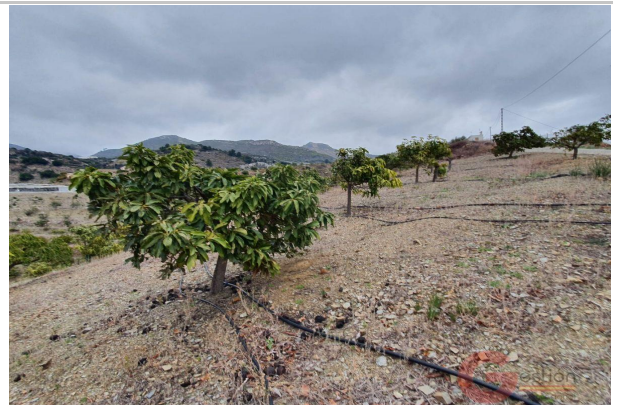

Referencia: 1407
Tipo inmueble: Finca rústica
Operación: Venta
Precio: 266.000 €
Estado: Estado de origen

Población: Itrabo
Provincia: Granada
Cod. postal: 18612
Zona: Vega Baja

M² construidos: 92 **Metros de parcela:** 17500 **Dormitorios:** 3
Baños: 1

Descripción:

Finca rústica en Itrabo.

Tiene 3 dormitorios, 1 cuarto de baño, salón, cocina y trastero. También tiene piscina.

La parcela tiene 17500 metros y se encuentra en producción de subtropicales mangos y aguacates.

Tiene 2 días de agua cada 16 días. Depósito propio de 204 metros cuadrados.

Si desea recibir más información sobre este cortijo no dude en contactar con nosotros en el 673850925 o en info@gestioninternacional.com