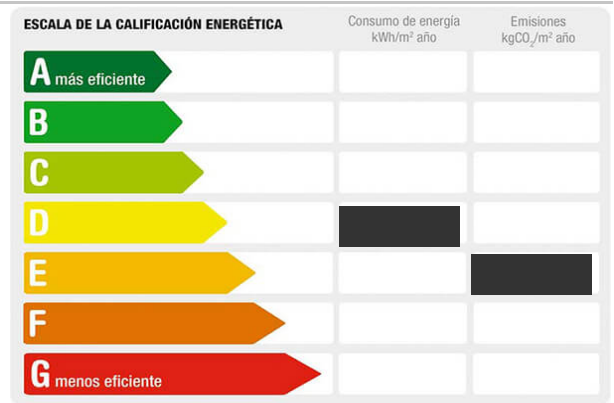

Referencia: **M313**

Tipo inmueble: Terreno

Operación: Venta

Precio: **56.000 €**

Estado: No urbanizable

Población: Vélez de Benaudalla

Provincia: Granada

Cod. postal: 18670

Zona: Cotillo Bajo

M² construidos: 30000

Descripción:

Se vende finca en Vélez de Benaudalla, en la zona del Cotillo Bajo.

La finca cuenta con 3 hectáreas, tiene unos 200 almendros.

Si quiere más información o quiere visitarla no dude en contactar con nosotros.