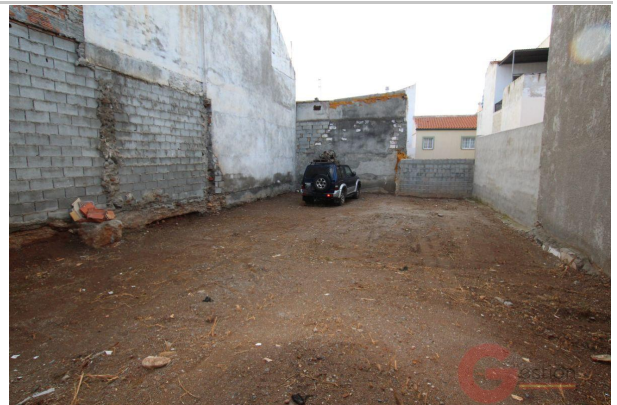

Referencia: M301
Tipo inmueble: Terreno
Operación: Venta
Precio: **126.000 €**
Estado: Urbano

Población: Motril
Provincia: Granada
Cod. postal: 18600
Zona: Centro

M² construidos: 180

Descripción:

Solar en el centro de Motril.

Vendemos este magnífico solar en el centro, es cuadrado, tiene 180 metros y es perfecto para construir una casa o un edificio.

A qué estás esperando? Ven a visitarlo.