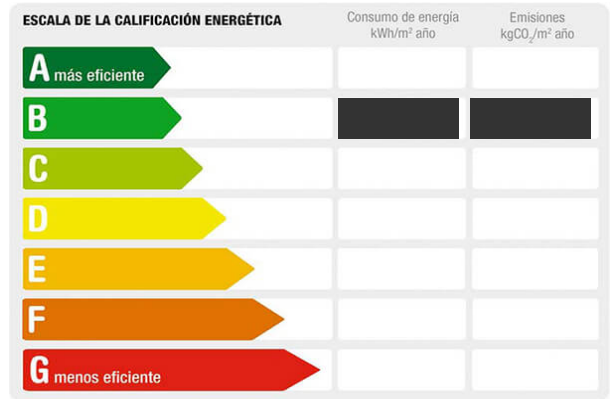

Referencia: L167
Tipo inmueble: Piso
Operación: Venta
Precio: **159.000 €**
Estado: Buen estado

Población: Motril
Provincia: Granada
Cod. postal: 18613
Zona: Santa Adela

M² construidos: 70 **Dormitorios:** 2 **Baños:** 1
Exterior/Interior: exterior

Descripción:

¡SE VENDE PISO EN SANTA ADELA!

La vivienda tiene una superficie de 70 metros, divididos en 2 dormitorios, salón con balcón, cocina grande y 1 baño completo.

Si desea recibir más información acerca de esta propiedad o concertar una visita, no dude en contactar con los agentes de Gestión Internacional. Puede contactar por email: info@gestioninternacional.com, por teléfono: +34 673850925/ +34 673831092, por Skype (nombre de usuario: Gestión Internacional) o directamente en nuestra oficina situada justo a la entrada de la Urbanización Monte de los Almendros.